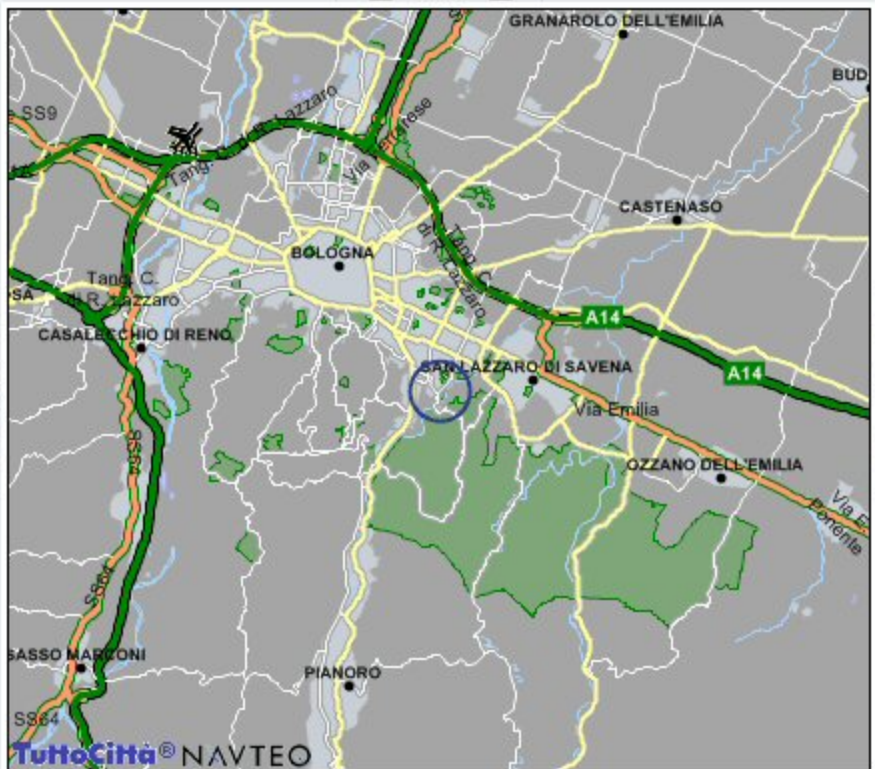

nord

BUD

GRANAROLO DELL'EMILIA

CASTENASO

BOLOGNA

A14

A14

SAN LAZZARO DI SAVENA

Via Emilia

OZZANO DELL'EMILIA

Via Emilia

CASALECCHIO DI RENO

PIANORO

SASSO MARCONI

SS64

TuttoCittà® NAVTEO

sud

ovest

est